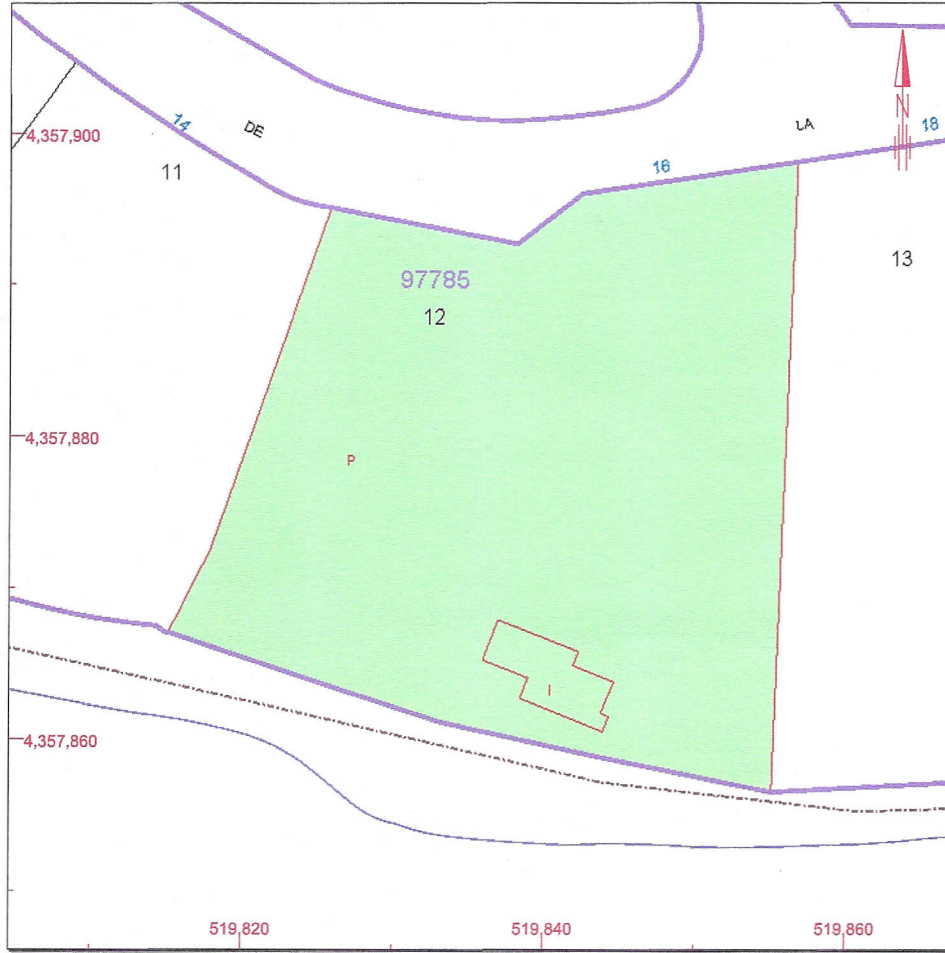

CONSULTA DESCRIPTIVA Y GRÁFICA DE DATOS CATASTRALES BIENES INMUEBLES DE NATURALEZA URBANA

Municipio de SANTANYI Provincia de ILLES BALEARS

INFORMACIÓN GRÁFICA

E: 1/500

Este documento no es una certificación catastral, pero sus datos pueden ser verificados a través del 'Acceso a datos catastrales no protegidos' de la SEC.

- 519,860 Coordenadas UTM, en metros.
- Límite de Manzana
- Límite de Parcela
- Límite de Construcciones
- Mobiliario y aceras
- Límite zona verde
- Hidrografía

Martes , 15 de Junio de 2010